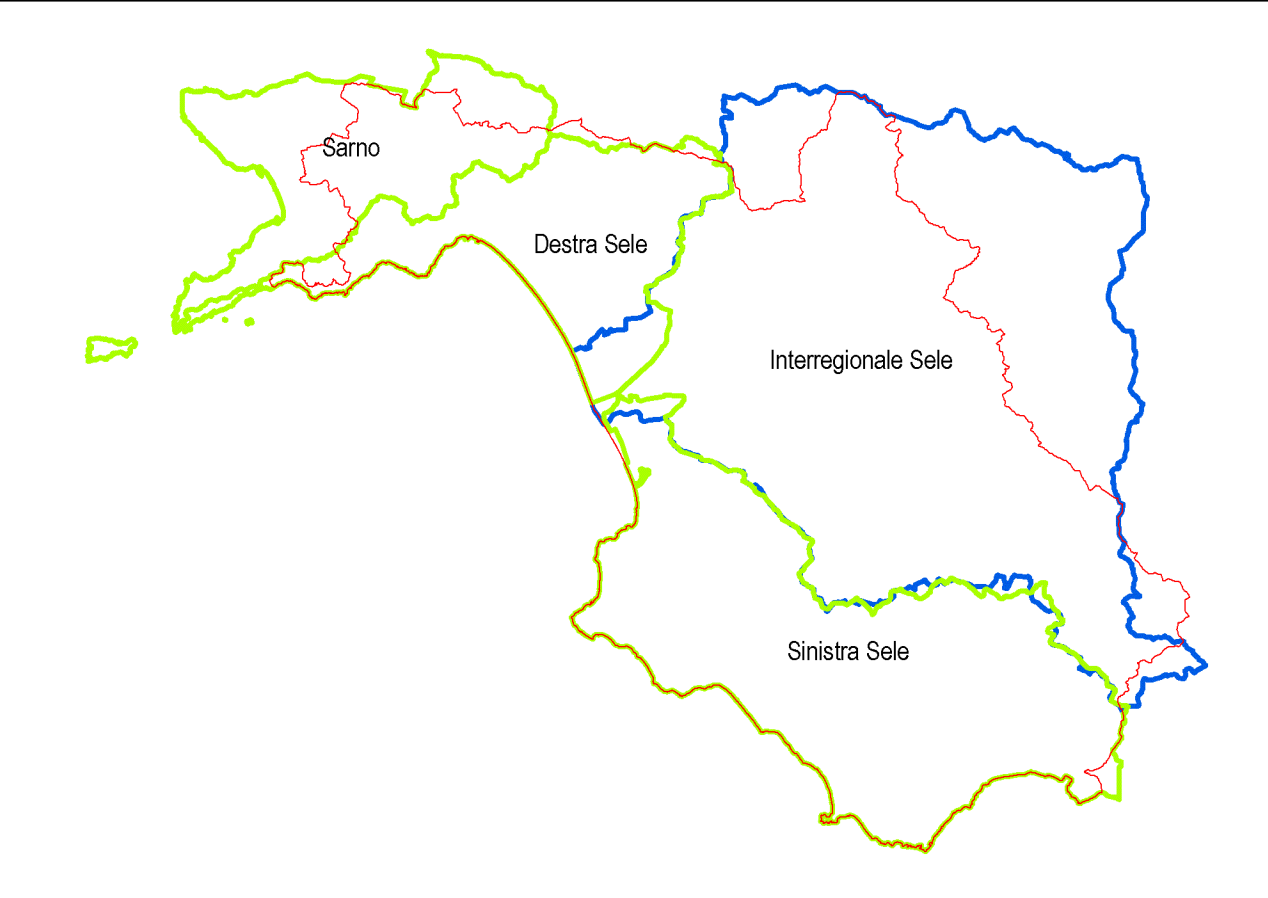

1. **Legenda**
2. Limiti Comunali ISTAT
   - Limiti Provinciale ISTAT
   - Limiti ADB Sele
   - Limiti ADB Regionali (CX - SX Sele, Senoio)
   - Area pluviometrica caratteristica dell'evento
   - Comuni interessati dall'evento